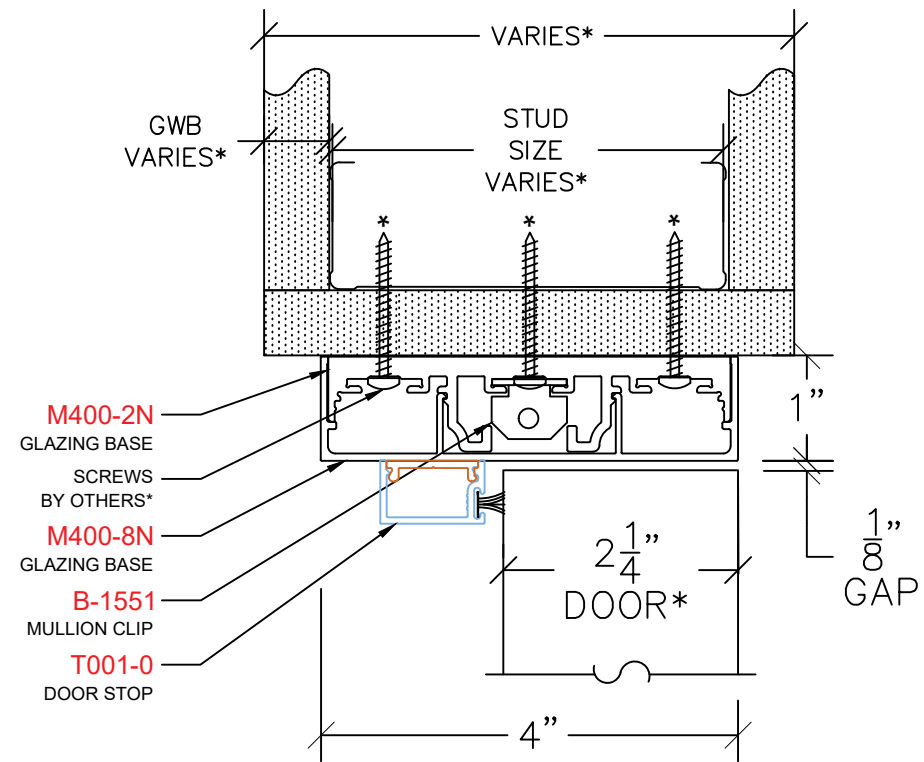

AVALON MIMUS 400

M200 – DOOR HEAD
PROFILE: 1" TRIM

P: (503)885-9494
W: AVALONINT.COM