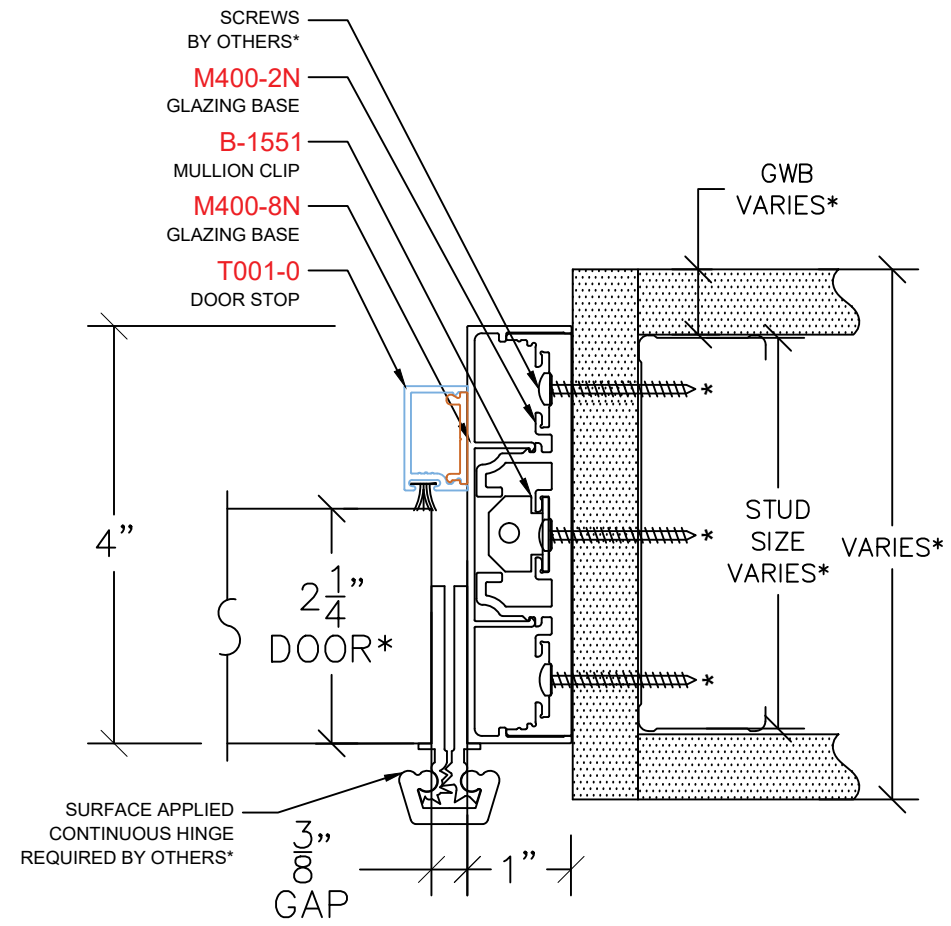

AVALON MIMUS 400

M100 – DOOR JAMB
PROFILE: 1" TRIM

P: (503)885-9494
W: AVALONINT.COM