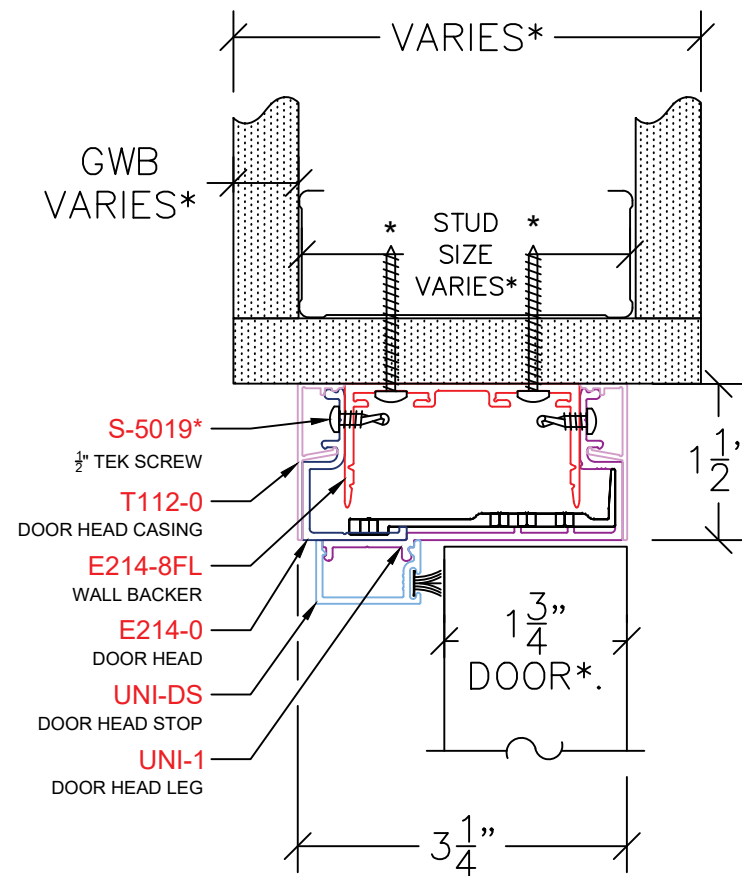

AVALON EAGLE 214 DEMOUNTABLE

E208 – DOOR HEAD
PROFILE: 1½" TRIM

P: (503)885-9494
W: AVALONINT.COM